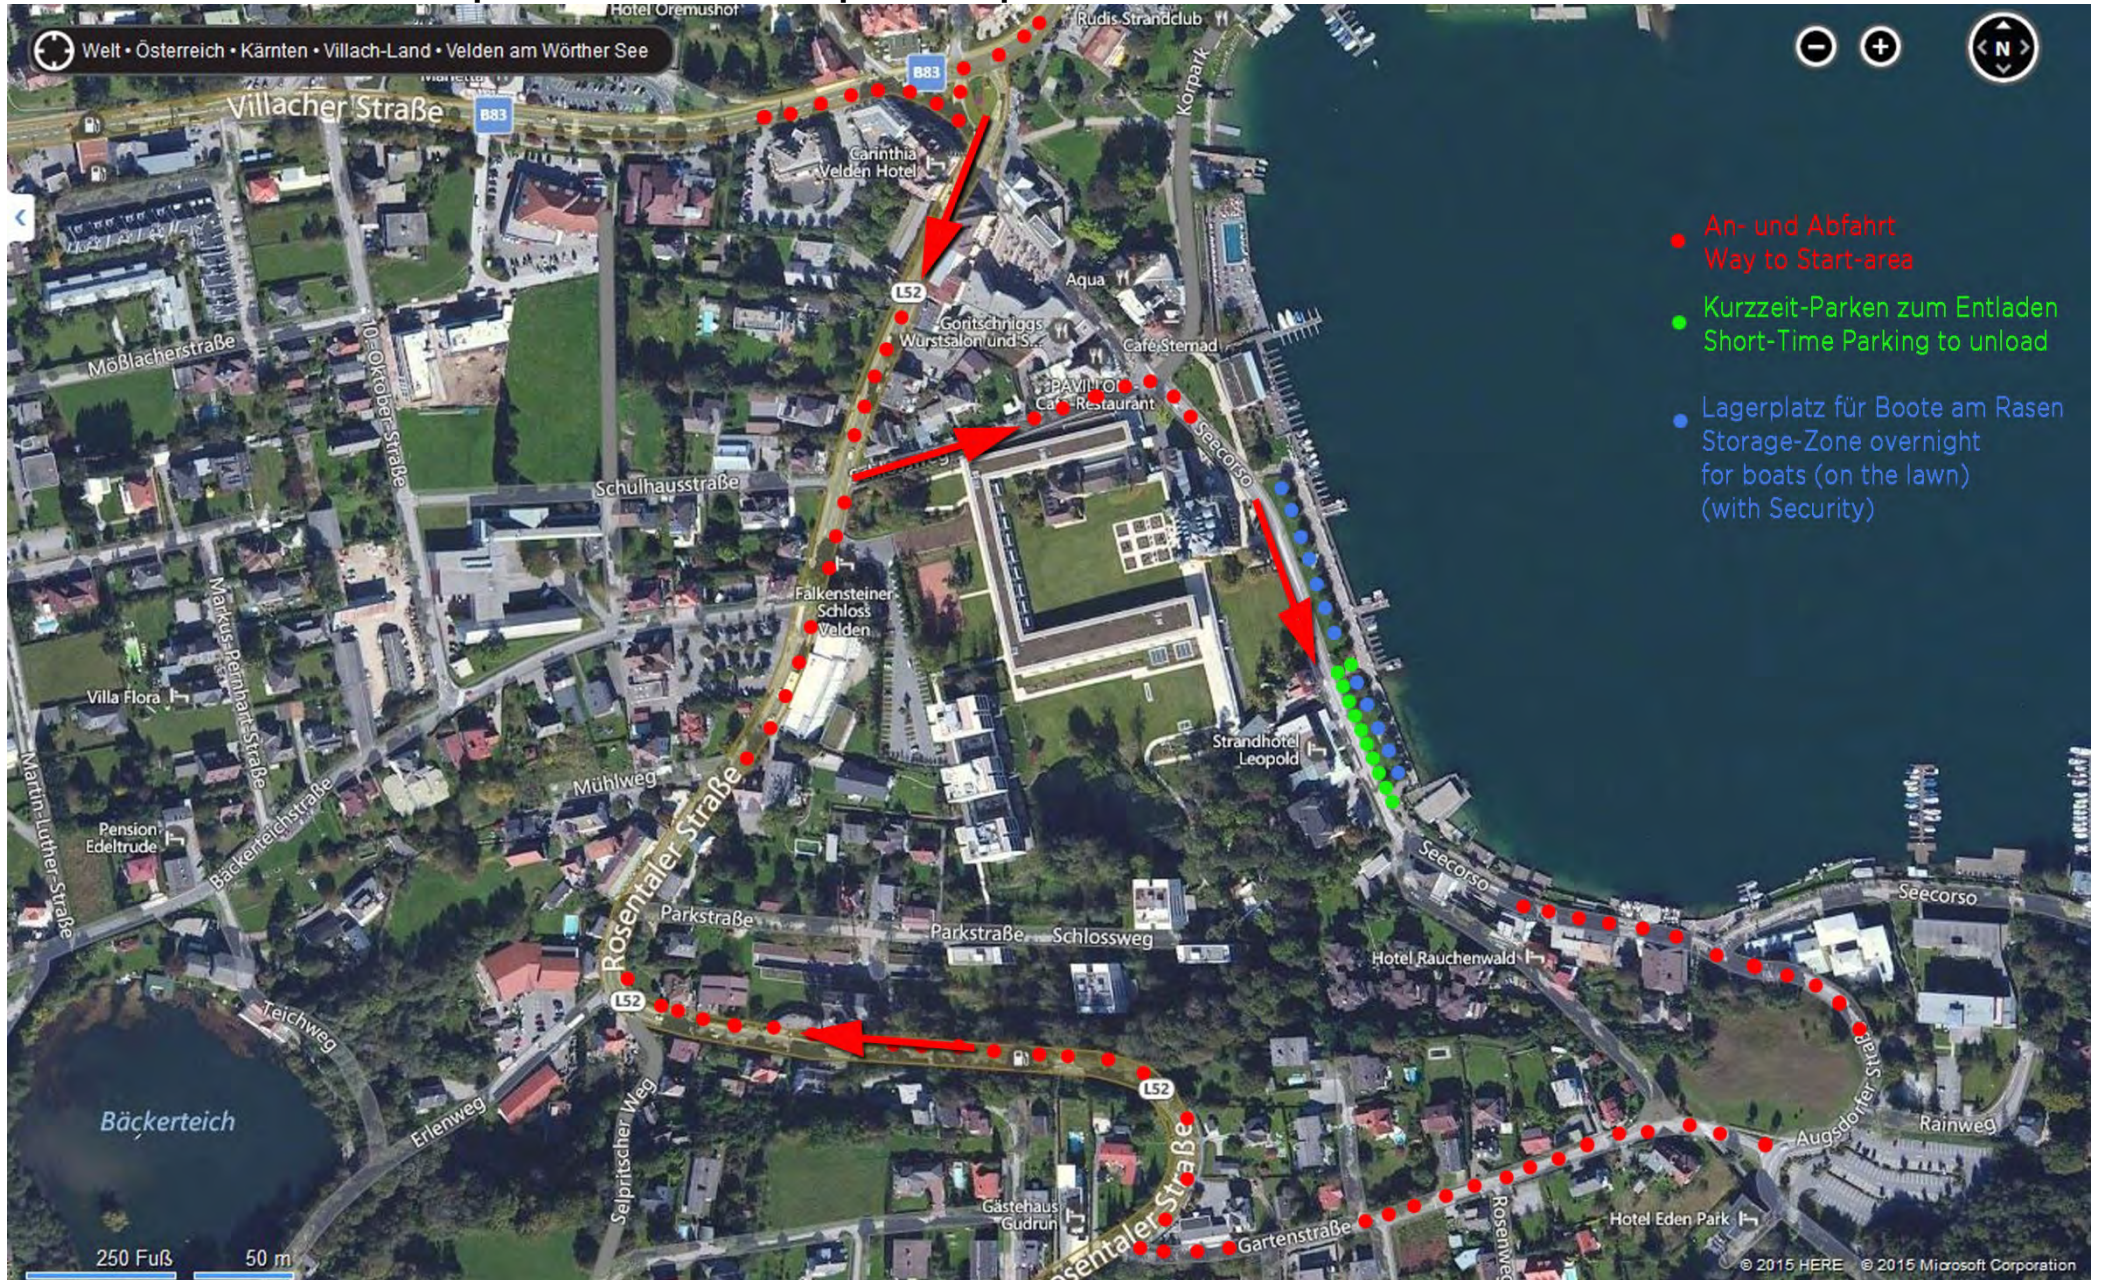

Klagenfurter Ruderverein

gegründet 1880

Blaues Band vom Wörthersee 2016

Achtung! Wichtige Information:

Aufgrund eines Harley- Davidson- Treffens ist die Zufahrt zum Sattelplatz nur erschwert möglich. Am Sattelplatz ist der Parkplatz ebenfalls beschränkt.

Bitte die Boote schnell abladen und die Bootsanhänger dann entweder zur Eishalle in der Köstenbergerstraße* oder nach Klagenfurt bringen.

Siehe Skizzen!

Attention! Important Information:

Due to a Harley-Davidson meeting the entrance to paddock is possible only with difficulty. Parking at paddock is also limited. Please quickly unload the boats and then bring the boat trailer either to the rink in the Köstenbergerstraße* or to Klagenfurt.

See sketches!

*** für das Navi / for navigation-system**

Start:

Strandhotel Leopold

Seecorso 18-24

9220 Velden

Ziel / destination:

Trailerparkplatz bei Eishalle

Trailer parking at rink

Köstenbergerstraße 3

(hinter Eishalle / behind rink)

9220 Velden

Anfahrt / Abfahrt Sattelplatz Access / Departure paddock

Anfahrt Parkplatz Access Parking area Köstenberger Straße 3 (Eishalle / rink)